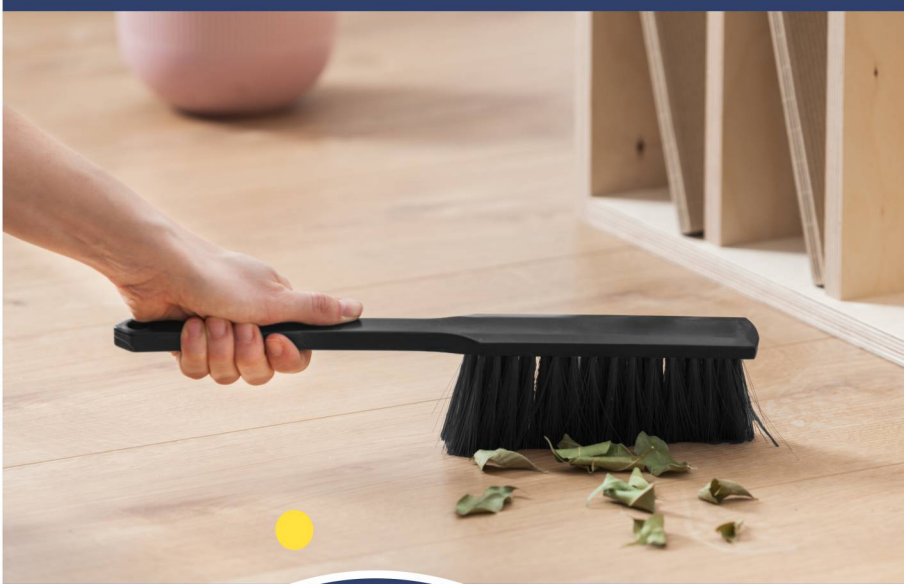

Zmiotka gospodarcza AZUR

RECYCLING

PET BRISTLE

CIRCULAR BASE & BRISTLE

Art. nr
060020

18 3,01 kg

403 x 303 x 185 mm

- zmiotka świetnie sprawdzi się do stosowania w domu, na tarasie lub balkonie
- może być używana do czyszczenia samochodu
- gęste włosie szczotki poradzi sobie nawet z uporczywymi zabrudzeniami, nie pozostawiając żadnego śladu na sprzątanej powierzchni
- doskonały stosunek jakości do ceny
- produkt na długo zachowuje swoje właściwości, może być stosowany wielokrotnie