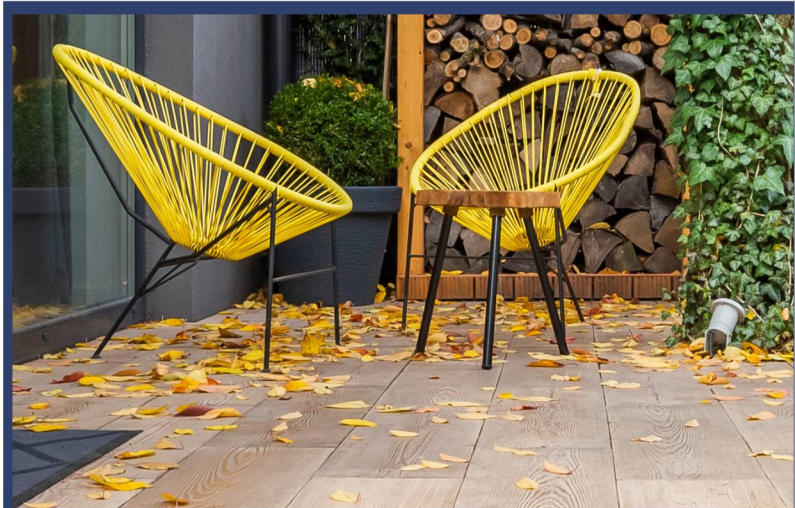

AZUR

Miotła do szorowania TWIGI AZUR

Art. nr
043020

 24  4,68 kg
 400 x 298 x 246 mm

- miotła usprawnia wszelkie czynności porządkowe w domu, ogrodzie, warsztacie
- sprzątanie przy użyciu miotły TWIGI AZUR jest łatwe i bardzo wygodne
- nadaje się do zamiatania oraz szorowania trudnych zabrudzeń
- uniwersalny gwint jest zaprojektowany i umieszczony pod odpowiednim kątem
- do miotły pasują wszystkie trzonki z oferty York
- miotła jest niezwykle lekka oraz poręczna

Miotła MARTA AZUR

RECYCLING

PET BRISTLE

CIRCULAR BASE & BRISTLE

Art. nr
050130

12 2,23 kg
403 x 303 x 185 mm

- miotła wykonana z wytrzymałego tworzywa, dzięki czemu posłuży na długo
- kąt nabicia włosa został dobrany w taki sposób, aby maksymalnie ułatwić sprzątanie dużych powierzchni
- przeznaczona szczególnie do sprzątania powierzchni w domu oraz obszarów przydomowych
- uniwersalny gwint pozwala na dobranie dowolnego trzonka, dopasowanego względem wzrostu osoby sprzątającej – dla jeszcze większego komfortu podczas czynności porządkowych