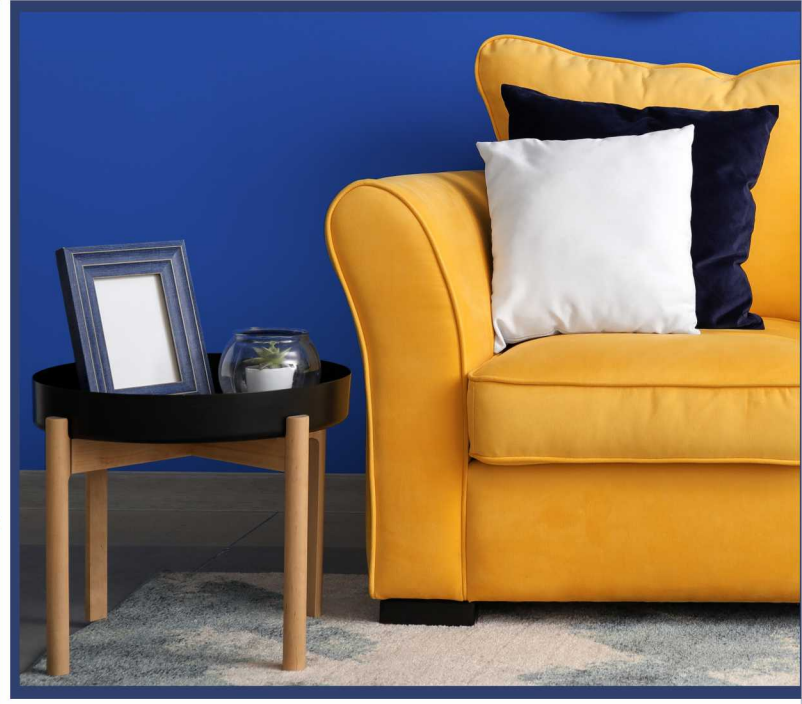

Zmiotka + szufelka z gumą CLIP AZUR

Art. nr
062040

12 1,74 kg
300 x 200 x 326 mm

- zmiotka wykonana z trwałych materiałów, posiada wyprofilowane włosie, które skutecznie zbiera kurz oraz wszelkie zabrudzenia ze sprzątaných powierzchni
- szufelka wyposażona w gumową krawędź, nie pozostawia drobnych zanieczyszczeń na podłodze
- zestaw posiada system „click” pozwalający na idealnie dopasowanie zmiotki oraz szufelki, dzięki czemu łatwiej się je przechowuje