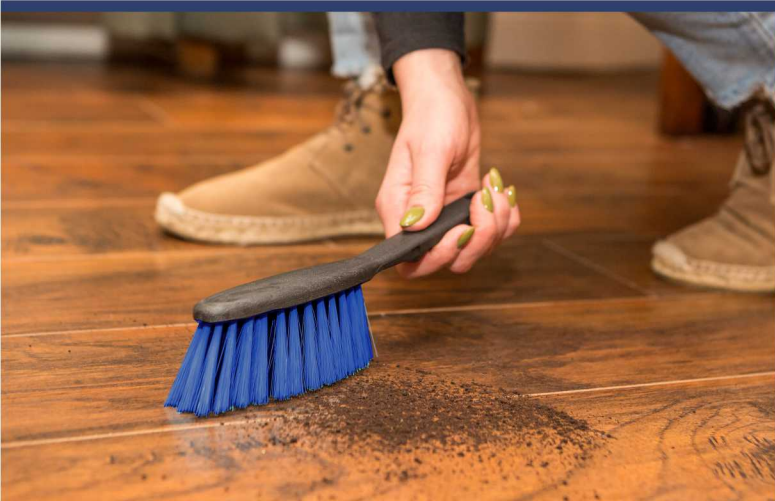

Zmiotka CLIP AZUR

RECYCLING