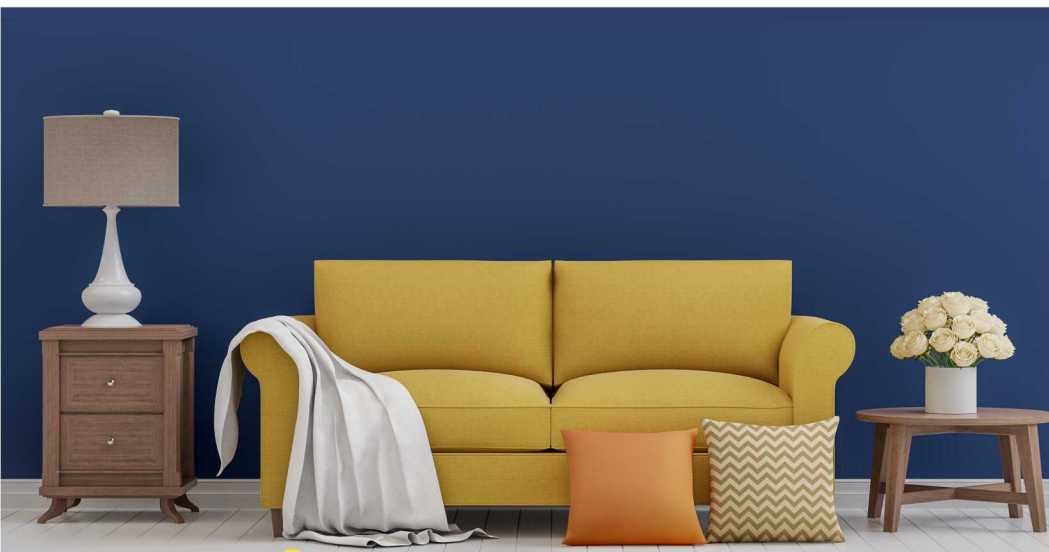

Zestaw do sprzątania COMBI AZUR

Art. nr
082050

18 8,46 kg

1214 x 414 x 414 mm

- zestaw trzech produktów do sprzątania wykonany z wysokiej jakości trwałego plastiku
- zarówno w zmiotce, szufelce, jak i w trzonku miotły znajduje się specjalne oczko, dzięki czemu można je powiesić w dogodnym miejscu i zawsze mieć pod ręką
- odpowiednio dobrany kąt nabcia włosia to gwarancja efektywnych porządków