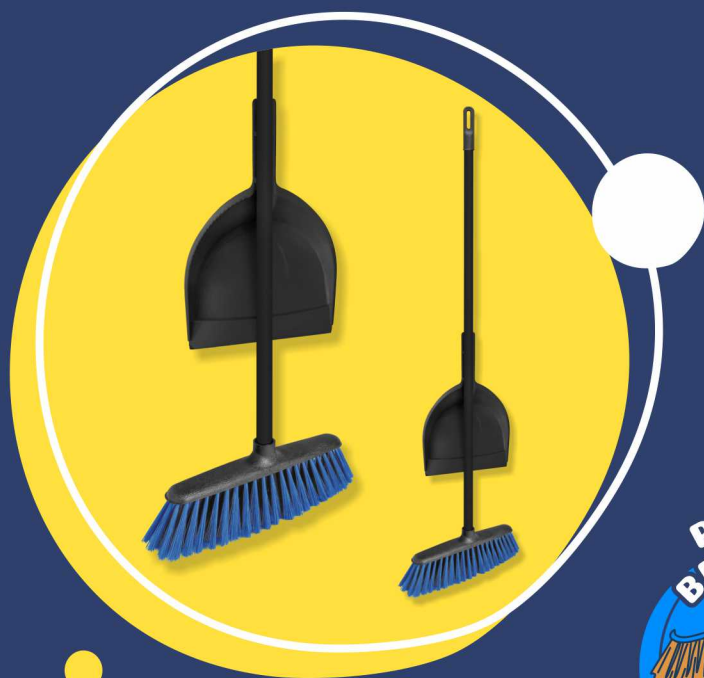

MOP OBROTOWY AZUR

Art. nr
072800

 2  4,08 kg
 510 x 260 x 470 mm

- solidny, teleskopowy trzonek pozwala na regulację długości i tym samym zapewnia komfort użytkowania
- zbiera nawet najdrobniejsze zanieczyszczenia oraz krótką sierść, dzięki czemu sprzątanie staje się dokładniejsze
- końcówka z superchłonnej mikrofibry doskonale wchłania wodę, nie pozostawiając smug
- wbudowany wyciskacz umożliwi skuteczne odsączenie końcówki mopa, bez brudzenia rąk
- mop jest przeznaczony do mycia wszystkich rodzajów powierzchni

www.york.pl/produkt/mop-obrotowy-azur/

Zestaw do sprzątania COMBI AZUR

Art. nr
082050

 18  8,46 kg

 1214 x 414 x 414 mm

- zestaw trzech produktów do sprzątania wykonany z wysokiej jakości trwałego plastiku
- zarówno w zmiotce, szufelce, jak i w trzonku miotły znajduje się specjalne oczko, dzięki czemu można je powiesić w dogodnym miejscu i zawsze mieć pod ręką
- odpowiednio dobrany kąt nabcia włosia to gwarancja efektywnych porządków

Zestaw do sprzątania TANDEM AZUR

Art. nr
082160

20 8,1 kg
 1205 x 410 x 508 mm

- wytrzymałość w parze z wygodą użytkowania, pozwoli na długo zapomnieć o kupnie nowego zestawu do sprzątania
- zastosowany w zestawie system „click” umożliwi wygodne mocowanie szufelki na trzonku miotły
- włosie, które posiada miotła jest przystosowane do zbierania paprochów oraz kurzu z powierzchni podłóg w domu, na tarasie lub balkonie
- praktyczne oczko do powieszenia zestawu z pewnością ułatwi jego przechowywanie